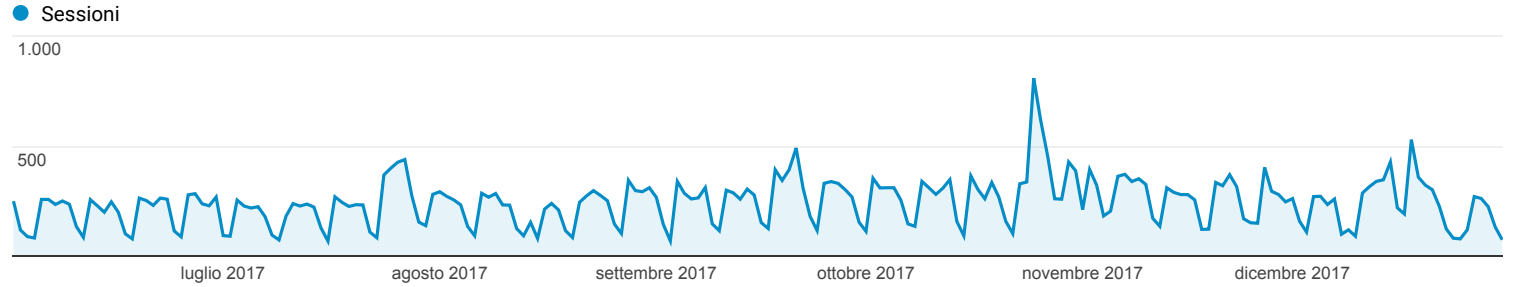

Panoramica del pubblico

Tutti gli utenti
100,00% Sessioni

1 giu 2017 - 31 dic 2017

Panoramica

■ Returning Visitor ■ New Visitor

Lingua	Sessioni	% Sessioni
1. it	30.634	58,90%
2. it-it	20.248	38,93%
3. en-us	526	1,01%
4. en-gb	198	0,38%
5. ru	42	0,08%
6. es	34	0,07%
7. ro	33	0,06%
8. en	29	0,06%
9. uk	28	0,05%
10. fr	27	0,05%