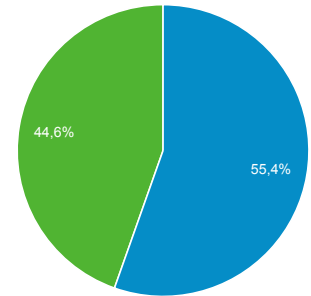

Panoramica del pubblico

Tutti gli utenti
100,00% Sessioni

1 giu 2017 - 31 dic 2017

Panoramica

■ Returning Visitor ■ New Visitor

Lingua	Sessioni	% Sessioni
1. it	30.634	58,90%
2. it-it	20.248	38,93%
3. en-us	526	1,01%
4. en-gb	198	0,38%
5. ru	42	0,08%
6. es	34	0,07%
7. ro	33	0,06%
8. en	29	0,06%
9. uk	28	0,05%
10. fr	27	0,05%