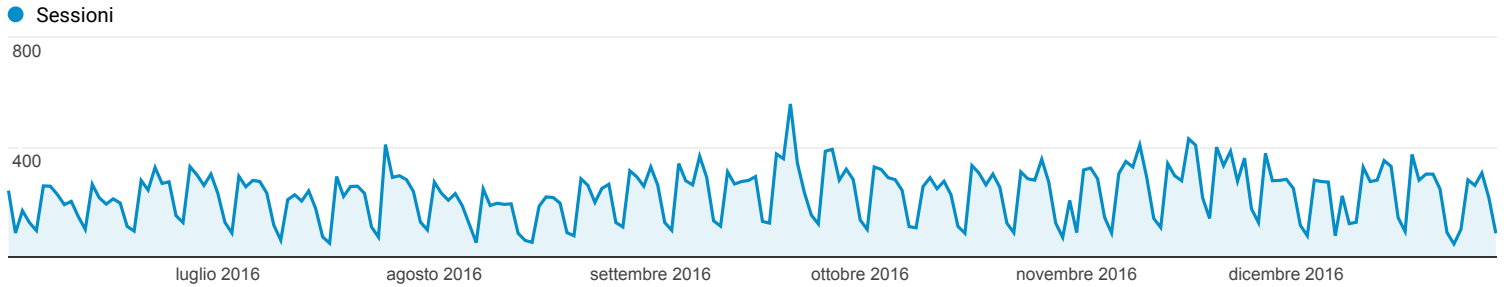

# Panoramica del pubblico

Tutti gli utenti  
100,00% Sessioni

## Panoramica

■ Returning Visitor ■ New Visitor

Lingua	Sessioni	% Sessioni
1. it-it	23.434	48,01%
2. it	23.137	47,40%
3. ru	955	1,96%
4. en-us	399	0,82%
5. ru-ru	268	0,55%
6. (not set)	164	0,34%
7. en-gb	92	0,19%
8. pt-br	68	0,14%
9. en	66	0,14%
10. fr	35	0,07%