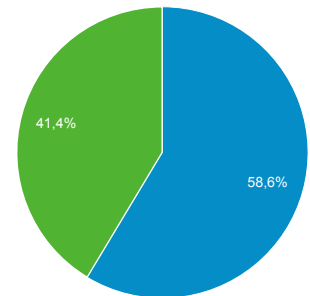

# Panoramica del pubblico

Tutti gli utenti  
100,00% Sessioni

## Panoramica

■ Returning Visitor ■ New Visitor

Lingua	Sessioni	% Sessioni
1. it-it	23.434	48,01%
2. it	23.137	47,40%
3. ru	955	1,96%
4. en-us	399	0,82%
5. ru-ru	268	0,55%
6. (not set)	164	0,34%
7. en-gb	92	0,19%
8. pt-br	68	0,14%
9. en	66	0,14%
10. fr	35	0,07%